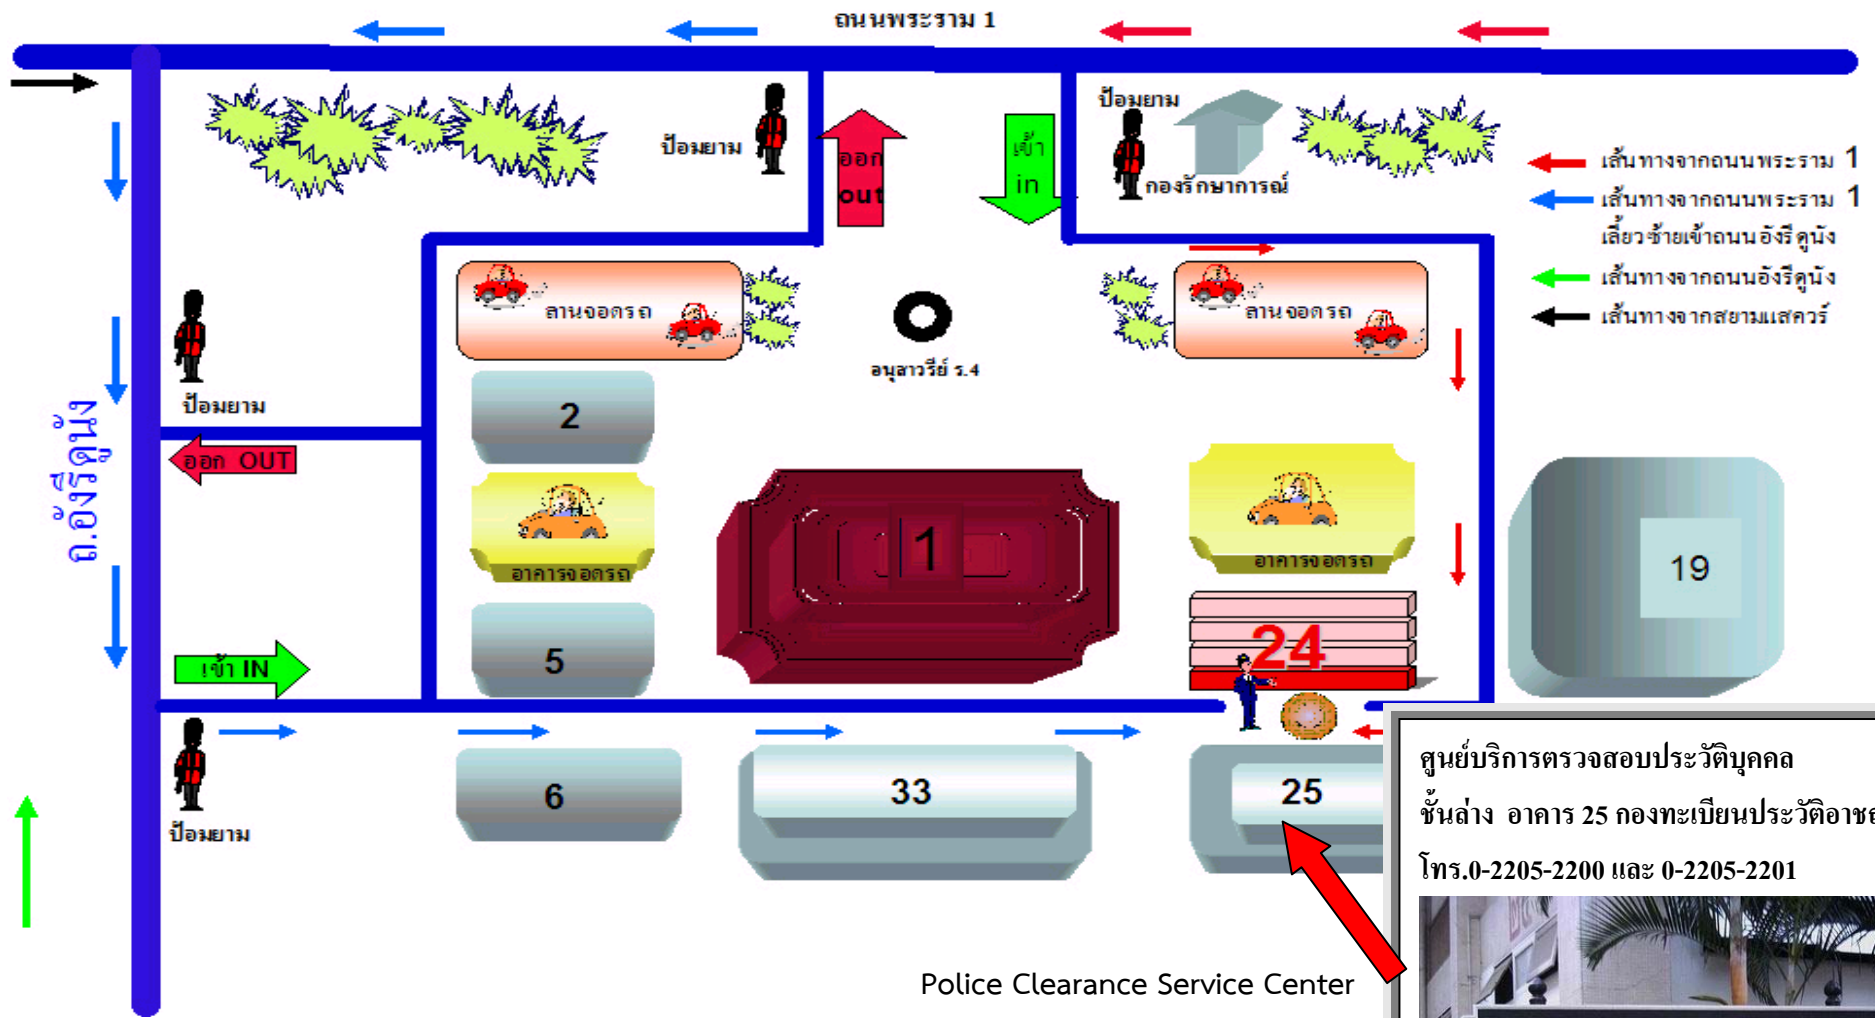

แผนที่สำนักงานตำรวจแห่งชาติ

ROYAL THAI POLICE HQ. MAP

สถานีรถไฟท่า สยามสแควร์

แผนที่ในสำนักงานตำรวจแห่งชาติ ไปอาคาร 24

ศูนย์บริการตรวจสอบประวัติบุคคล
ชั้นล่าง อาคาร 25 กองทะเบียนประวัติอาชญากร
โทร.0-2205-2200 และ 0-2205-2201

กองทะเบียนประวัติอาชญากร

Police Clearance Service Center
1st floor of Building no.215

โรงพยาบาลตำรวจ

อาคาร 19 สำนักงานกำลังพล

อาคาร 18 สมาคมแม่บ้านตำรวจ

ร้านกาแฟ

อาคาร 17 สำนักงานเลขานุการ

อาคาร 25 กองพลปืนยาว

อาคาร 24 กองพลปืนยาว

อาคารจอดรถ

อาคาร 20 สำนักงานตำรวจสันติบาล

ลานจอดรถ

น้ำพุ

อาคาร 33 สำนักงานเทคโนโลยีสารสนเทศและคอมพิวเตอร์

อาคาร 1 สำนักงานตำรวจแห่งชาติ

อนุสาวรีย์ ร.4

น้ำพุ

อาคารโภชนาการ

อาคาร 5 กองบังคับการตำรวจสันติบาล 3

อาคารจอดรถ

อาคาร 2 กองสารนิเทศ

ลานจอดรถ

อาคาร 13 ศูนย์แถลงข่าว

อาคาร 7 กองบัญชาการตำรวจสันติบาล 3